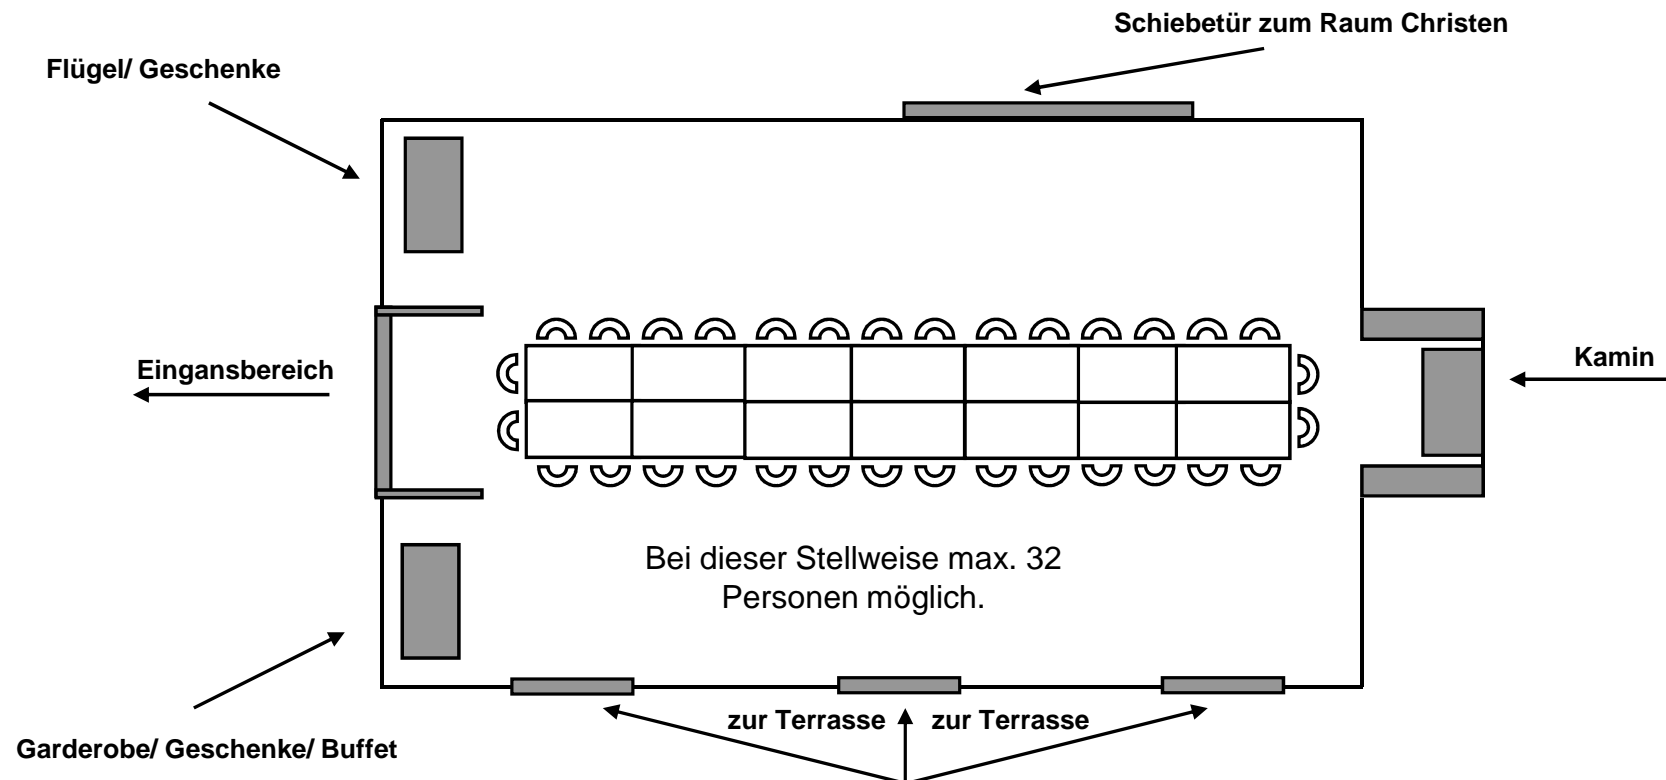

Stuhlreihen ~ U-Form ~ Block

max. 105 Personen ~ mit Tageslicht ~ Verdunklung nicht möglich ~ kein w-LAN ~ Raummiete 350,00 €