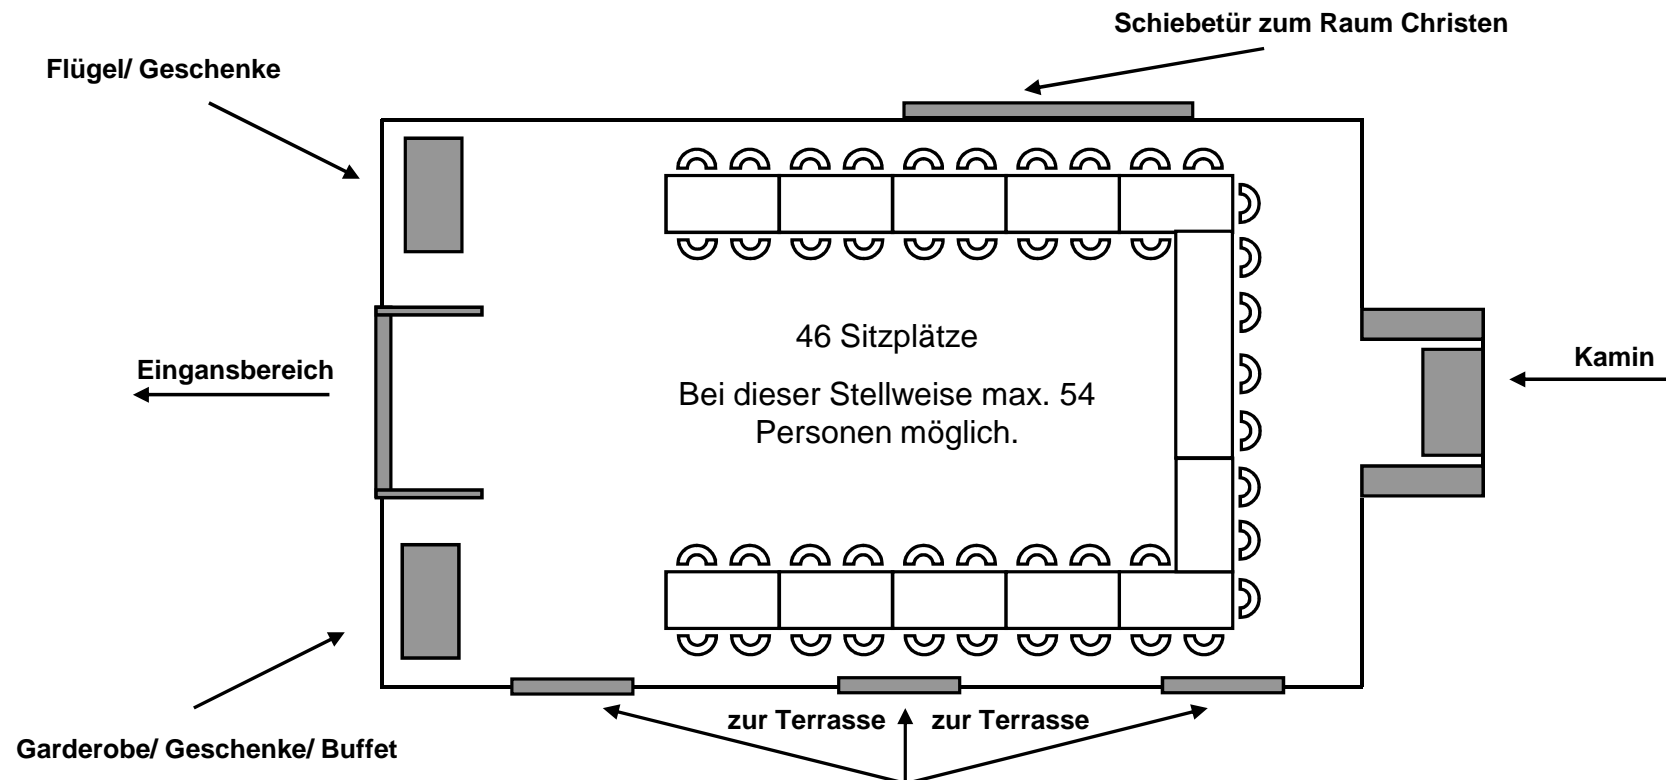

Stuhlreihen ~ U-Form ~ Block

max. 105 Personen ~ mit Tageslicht ~ Verdunklung nicht möglich ~ kein w-LAN ~ Raummiete 350,00 €

Stuhlreihen ~ U-Form ~ Block

max. 105 Personen ~ mit Tageslicht ~ Verdunklung nicht möglich ~ kein w-LAN ~ Raummiete 350,00 €