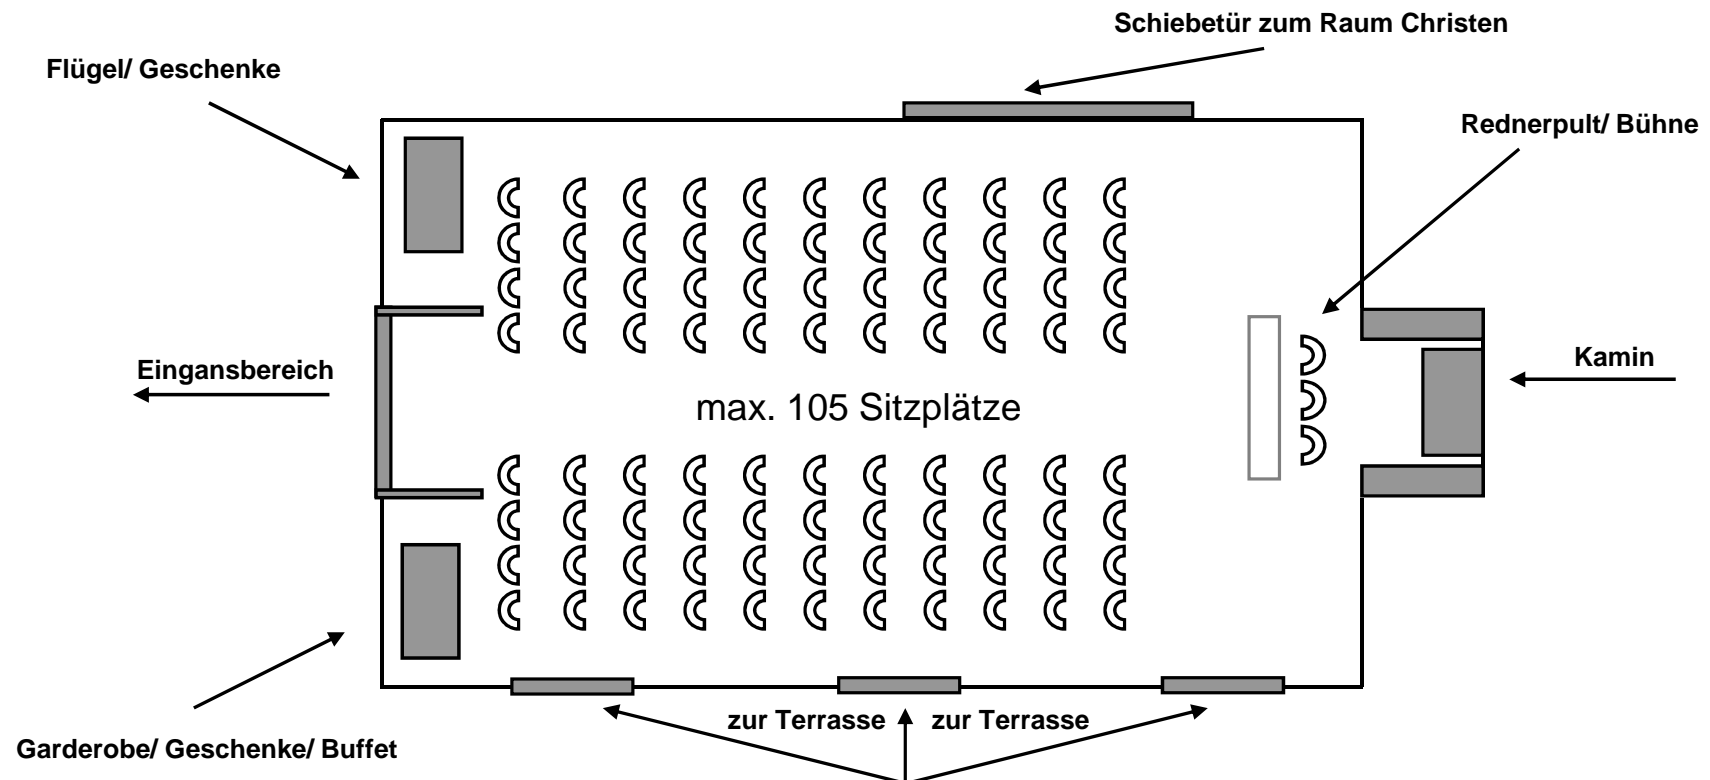

Stuhlreihen ~ U-Form ~ Block

max. 105 Personen ~ mit Tageslicht ~ Verdunklung nicht möglich ~ kein w-LAN ~ Raummiete 350,00 €

Stuhlreihen ~ U-Form ~ Block

max. 105 Personen ~ mit Tageslicht ~ Verdunklung nicht möglich ~ kein w-LAN ~ Raummiete 350,00 €