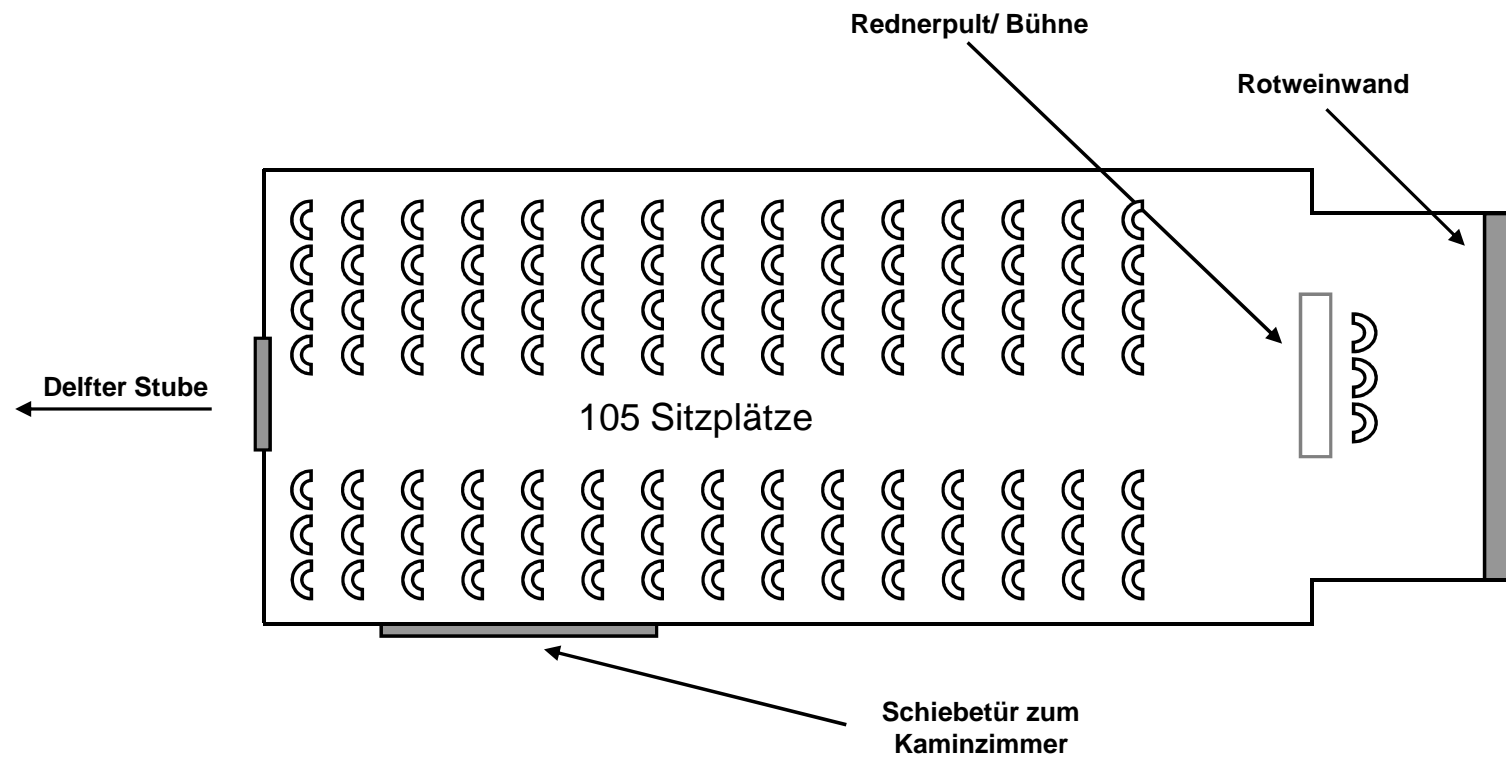

Stuhlreihen ~ U-Form ~ Block

max. 120 Personen ~ mit Tageslicht ~ Verdunklung nicht möglich ~ kein w-LAN ~ Raummiete 550,00 €