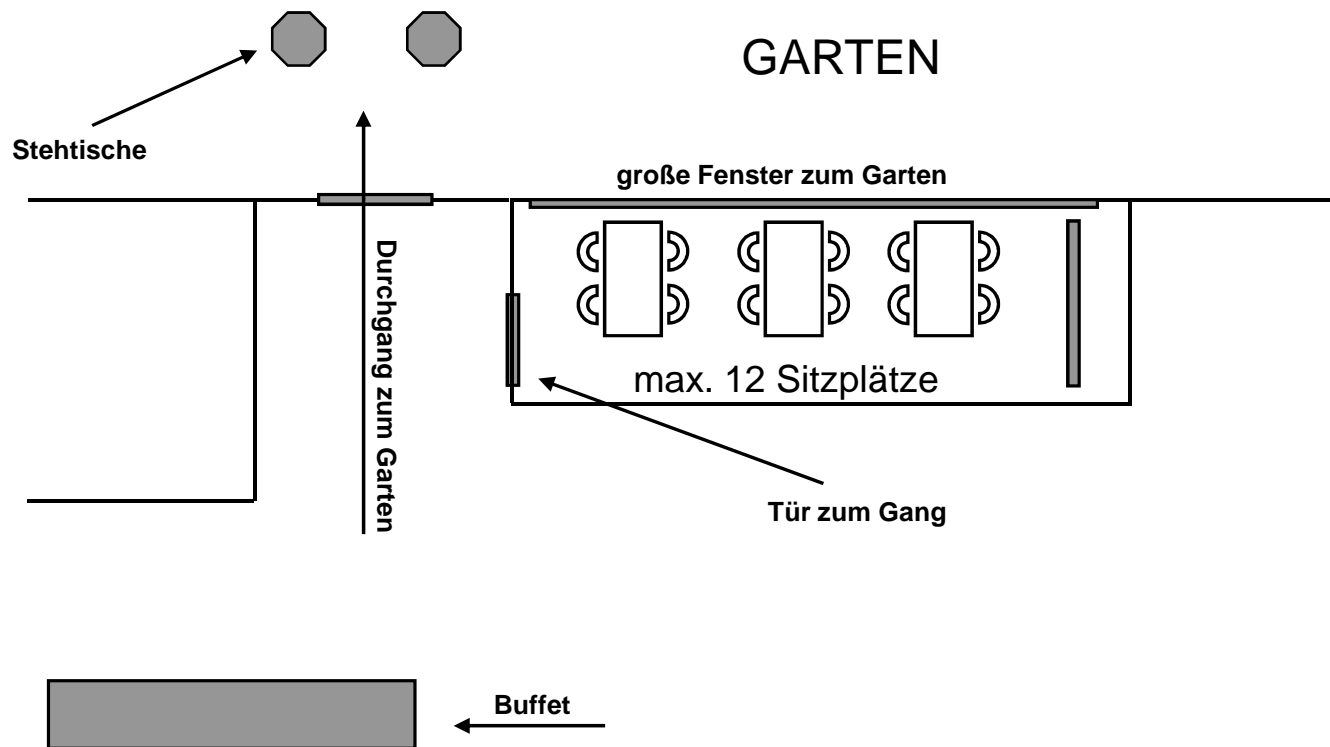

Einzelstische ~ Block

max. 13 Personen ~ mit Tageslicht ~ Verdunklung nicht möglich ~ w-LAN ~ Raummiete 50,00 €