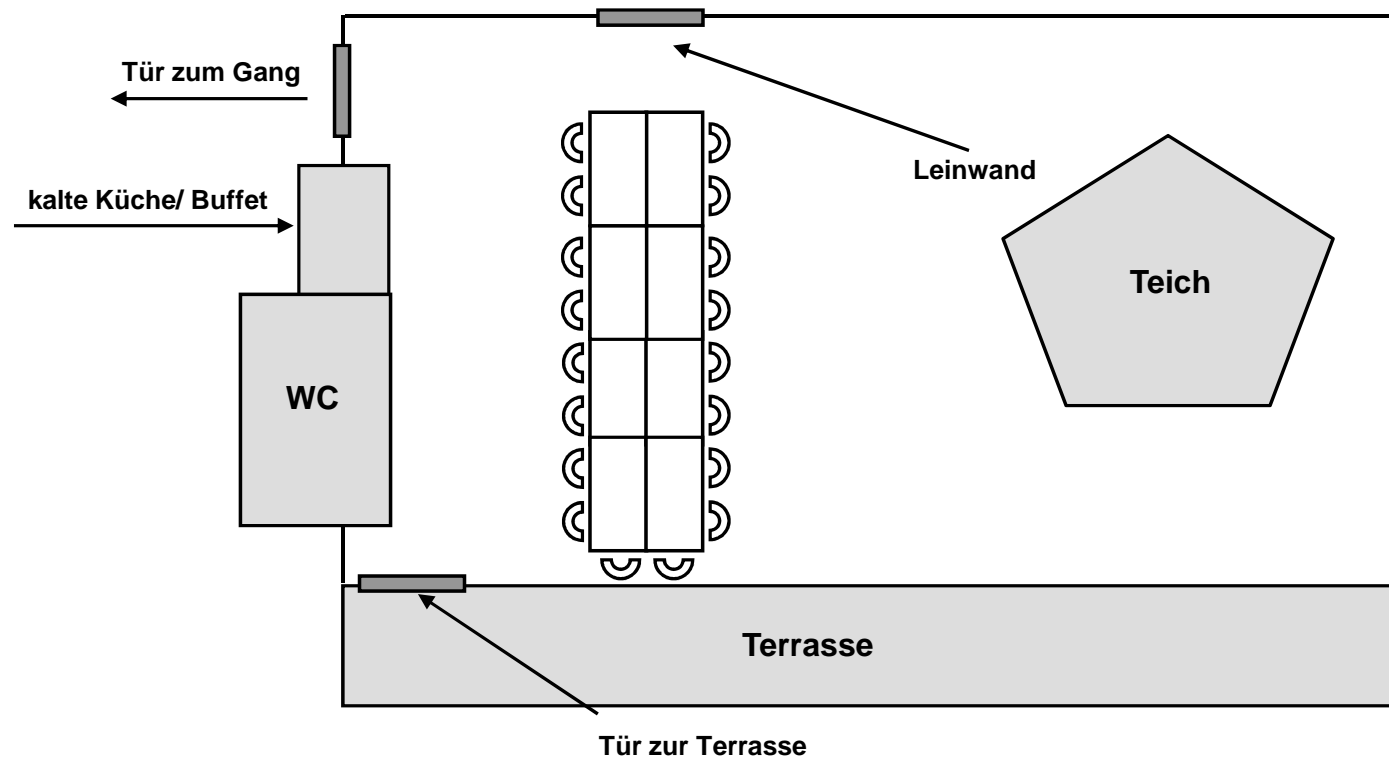

Viel Spaß!

Stuhlreihen ~ Block ~ U-Form

max. 36 Personen ~ mit Tageslicht ~ Verdunklung möglich ~ w-LAN ~ Raummiete 90,00 €

Stuhlreihen ~ Block ~ U-Form

max. 36 Personen ~ mit Tageslicht ~ Verdunklung möglich ~ w-LAN ~ Raummiete 90,00 €