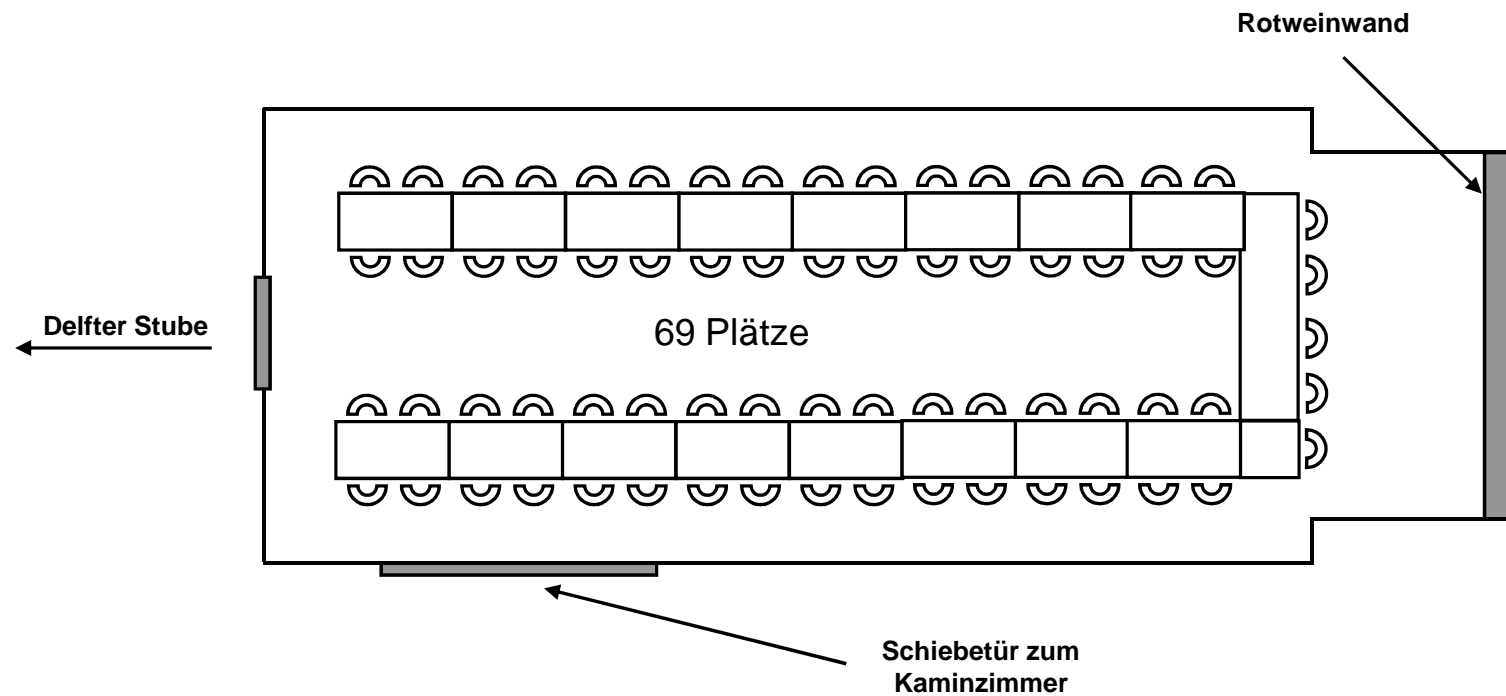

Stuhlreihen ~ U-Form ~ Block

max. 120 Personen ~ mit Tageslicht ~ Verdunklung nicht möglich ~ kein w-LAN ~ Raummiete 550,00 €