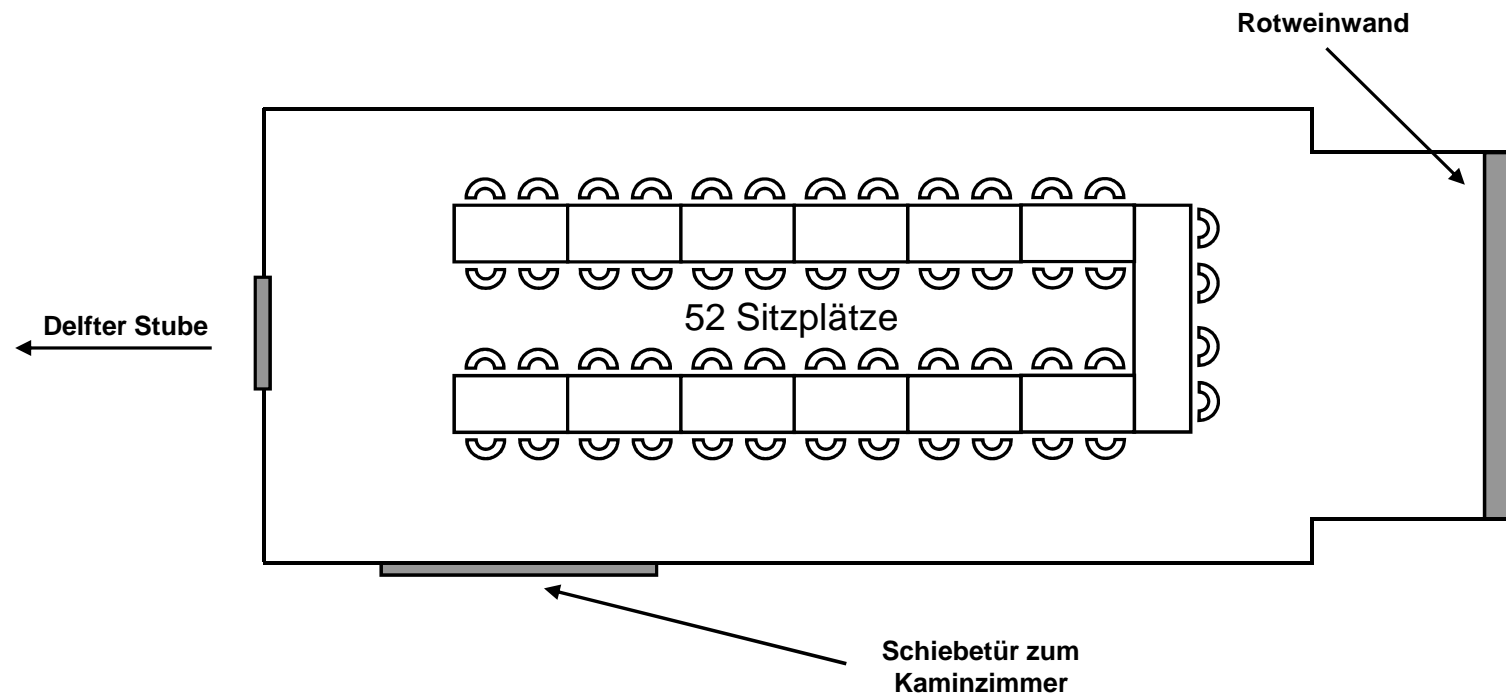

Stuhlreihen ~ U-Form ~ Block

max. 120 Personen ~ mit Tageslicht ~ Verdunklung nicht möglich ~ kein w-LAN ~ Raummiete 550,00 €