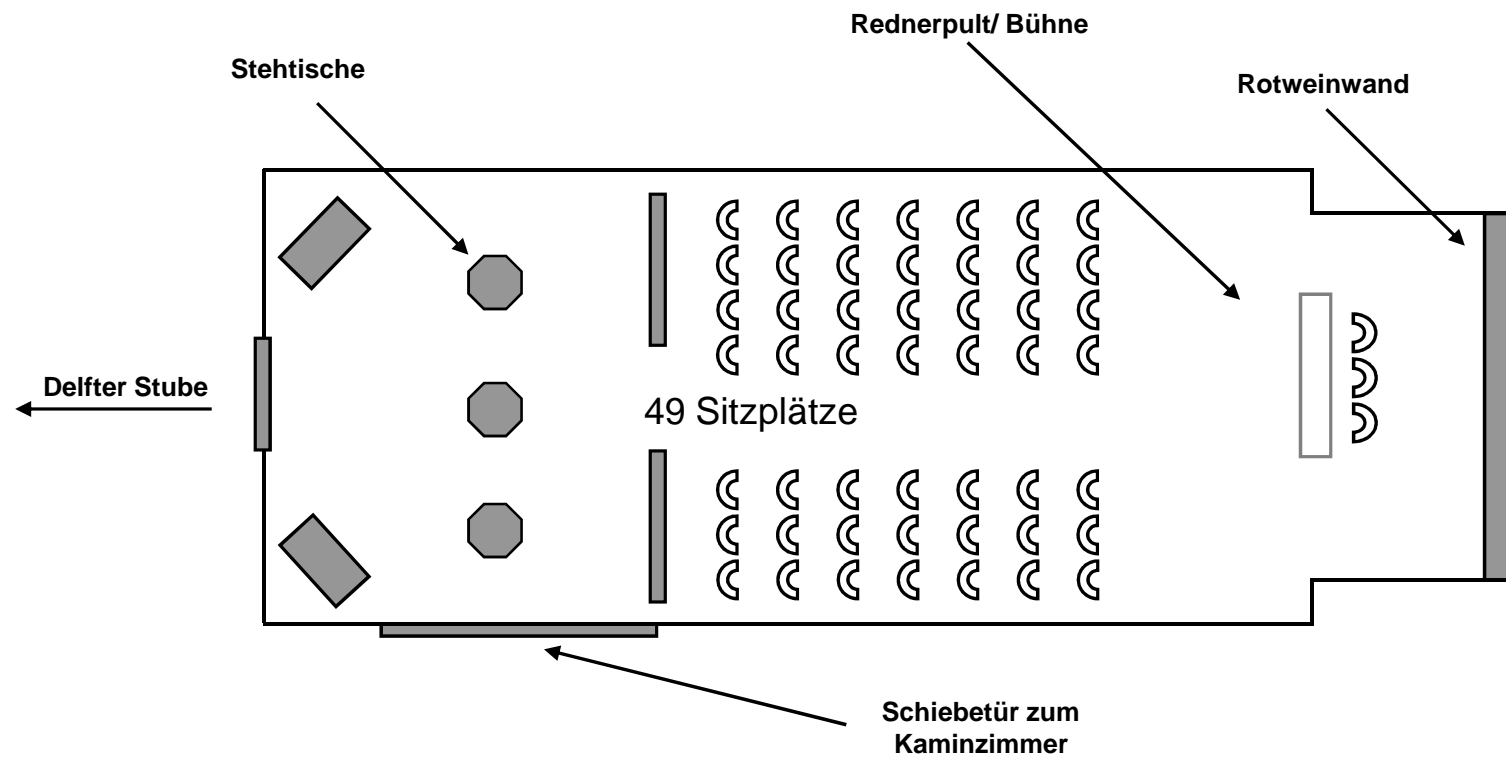

Stuhlreihen ~ U-Form ~ Block

max. 120 Personen ~ mit Tageslicht ~ Verdunklung nicht möglich ~ kein w-LAN ~ Raummiete 550,00 €