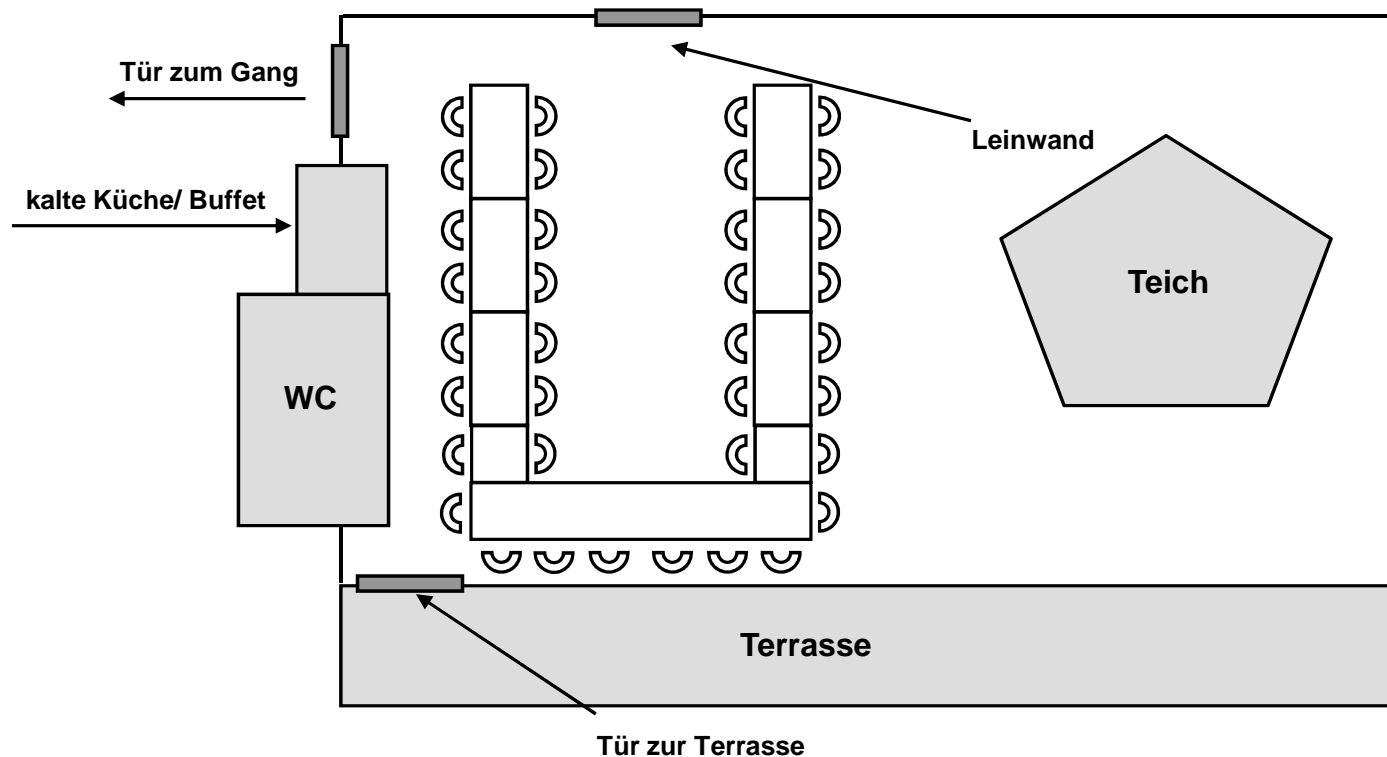

Stuhlreihen ~ Block ~ U-Form

max. 36 Personen ~ mit Tageslicht ~ Verdunklung möglich ~ w-LAN ~ Raummiete 90,00 €