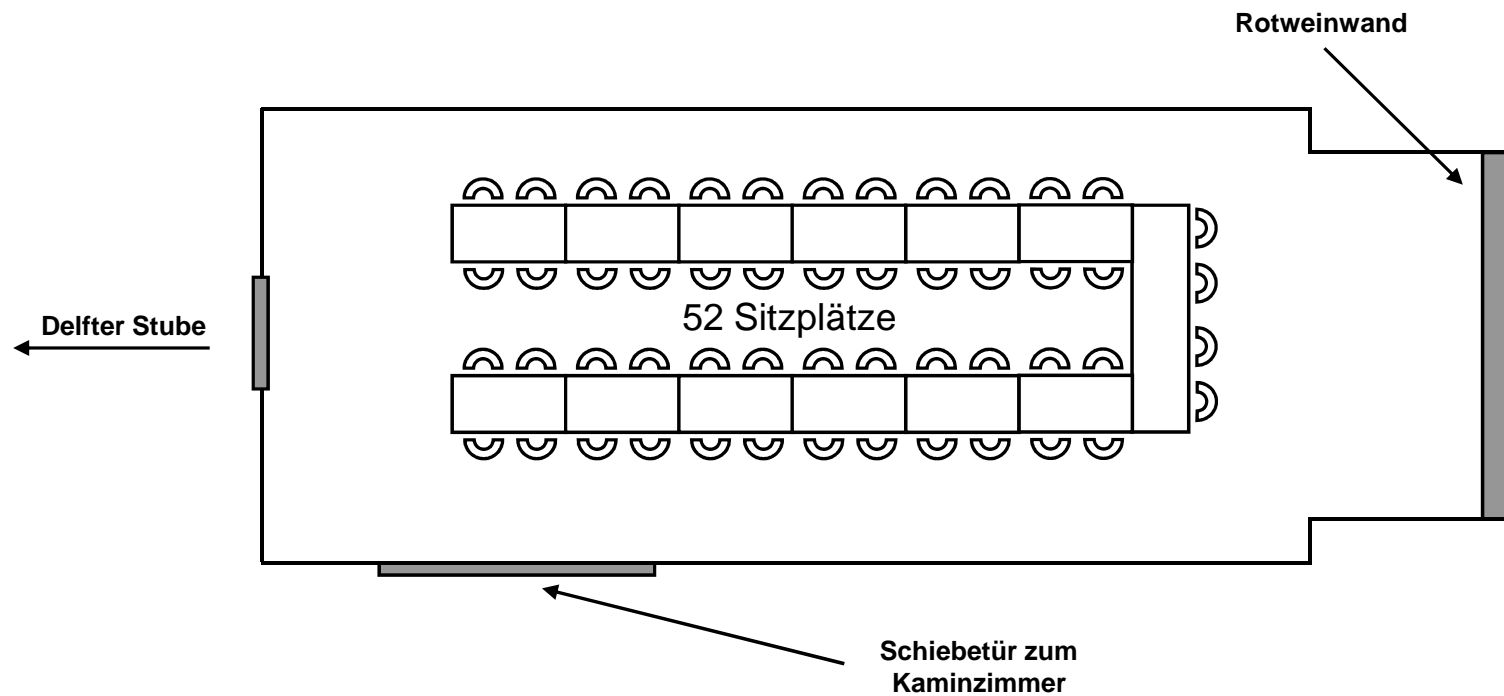

Stuhlreihen ~ U-Form ~ Block

max. 120 Personen ~ mit Tageslicht ~ Verdunklung nicht möglich ~ kein w-LAN ~ Raummiete 550,00 €