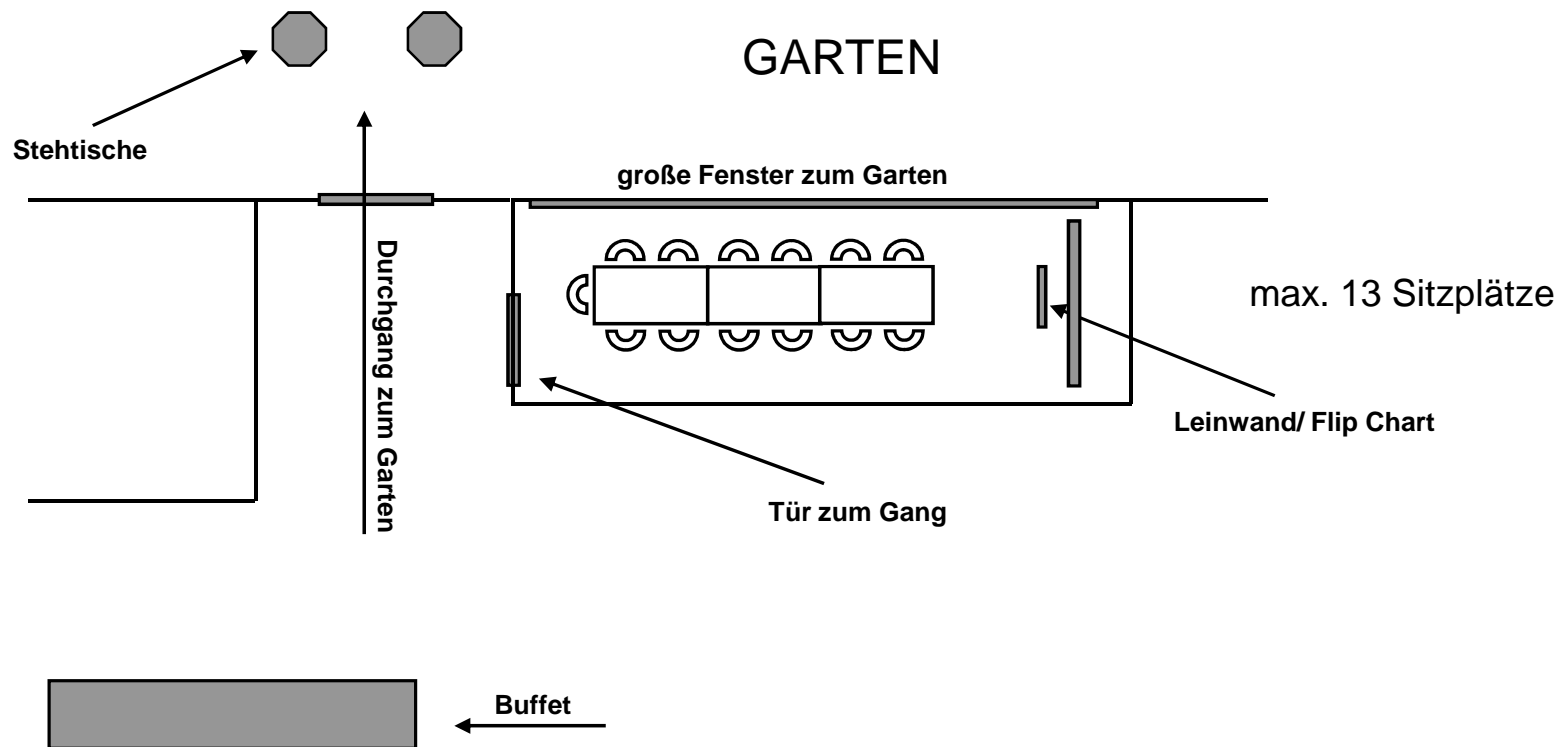

Stuhlreihen ~ U-Form ~ Block

max. 105 Personen ~ mit Tageslicht ~ Verdunklung nicht möglich ~ kein w-LAN ~ Raummiete 350,00 €

Stuhlreihen ~ U-Form ~ Block

max. 105 Personen ~ mit Tageslicht ~ Verdunklung nicht möglich ~ kein w-LAN ~ Raummiete 350,00 €