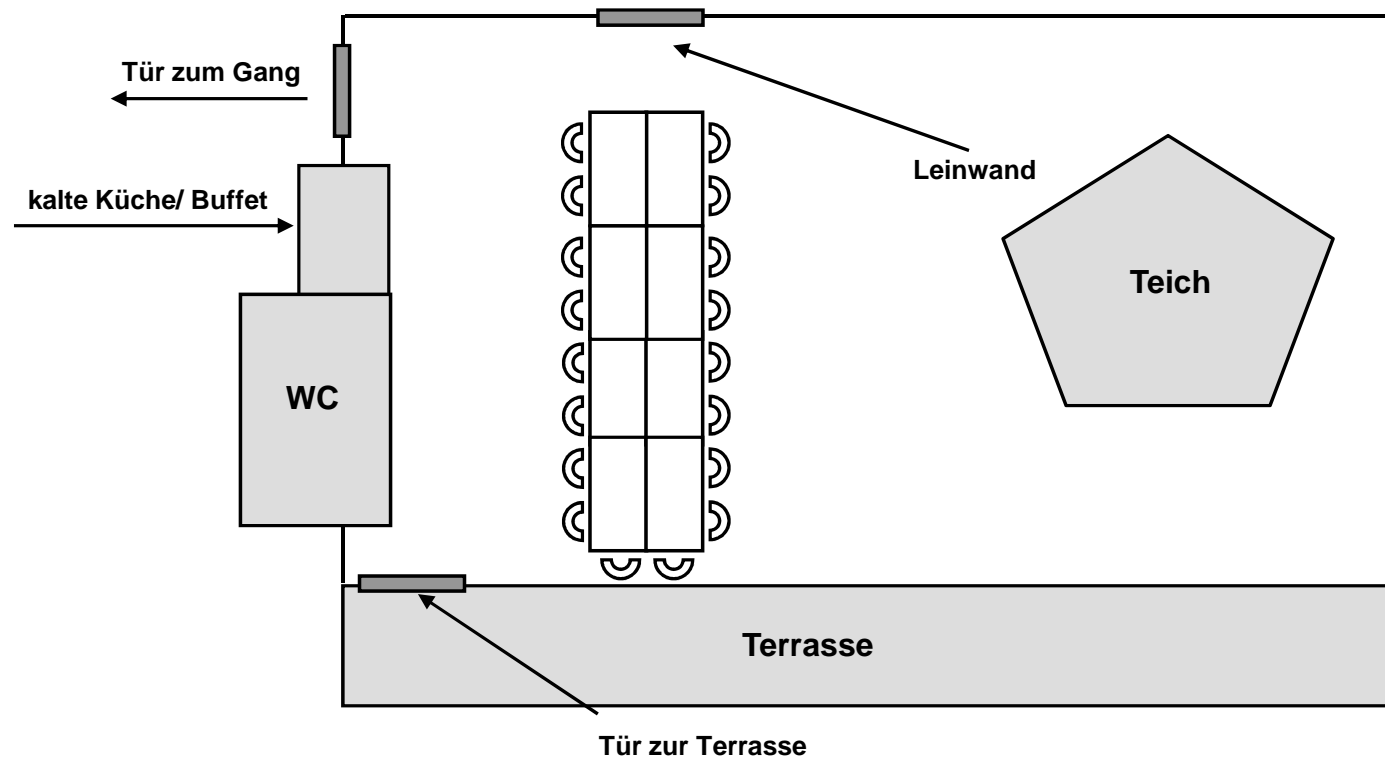

Viel Spaß!

Stuhlreihen ~ Block ~ U-Form

max. 36 Personen ~ mit Tageslicht ~ Verdunklung möglich ~ w-LAN ~ Raummiete 90,00 €

Stuhlreihen ~ Block ~ U-Form

max. 36 Personen ~ mit Tageslicht ~ Verdunklung möglich ~ w-LAN ~ Raummiete 90,00 €