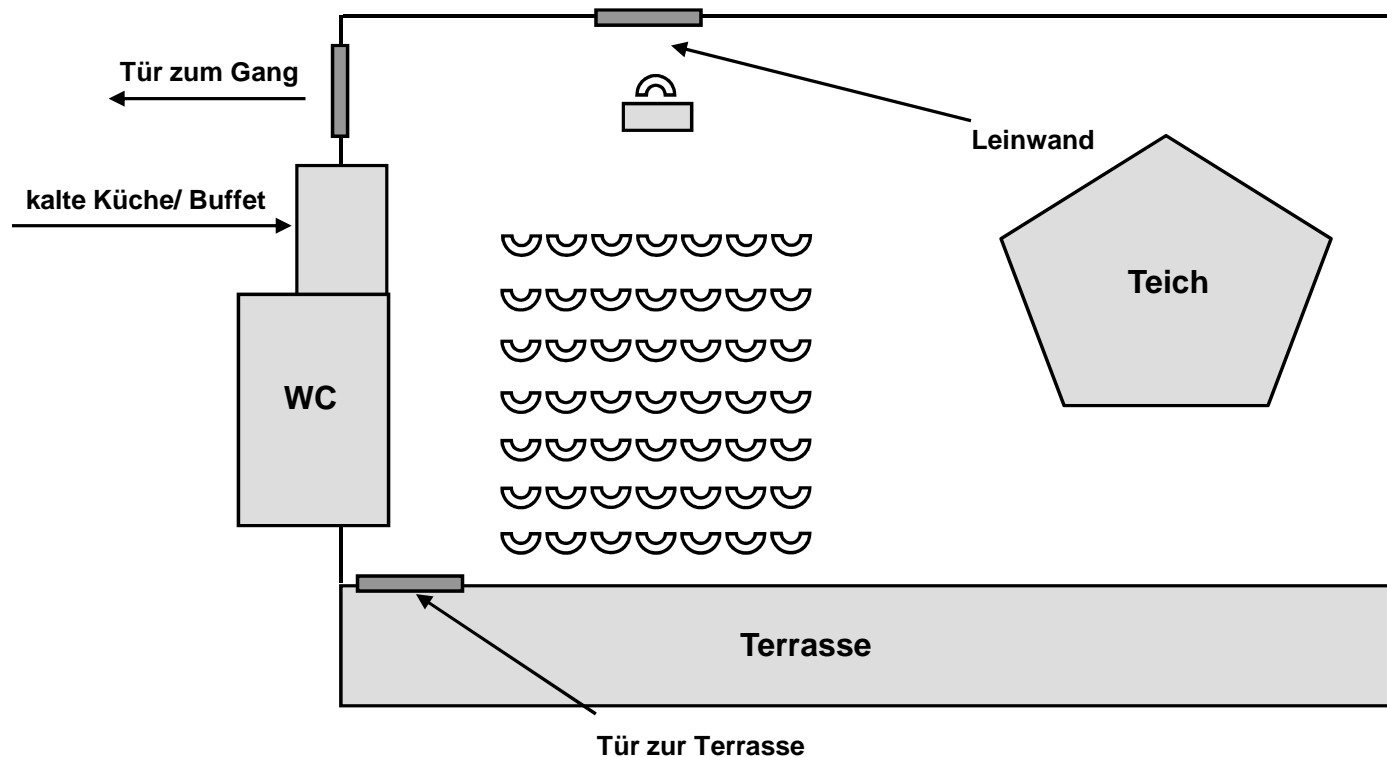

Viel Spaß!

Stuhlreihen ~ Block ~ U-Form

max. 36 Personen ~ mit Tageslicht ~ Verdunklung möglich ~ w-LAN ~ Raummiete 90,00 €

Stuhlreihen ~ Block ~ U-Form

max. 36 Personen ~ mit Tageslicht ~ Verdunklung möglich ~ w-LAN ~ Raummiete 90,00 €