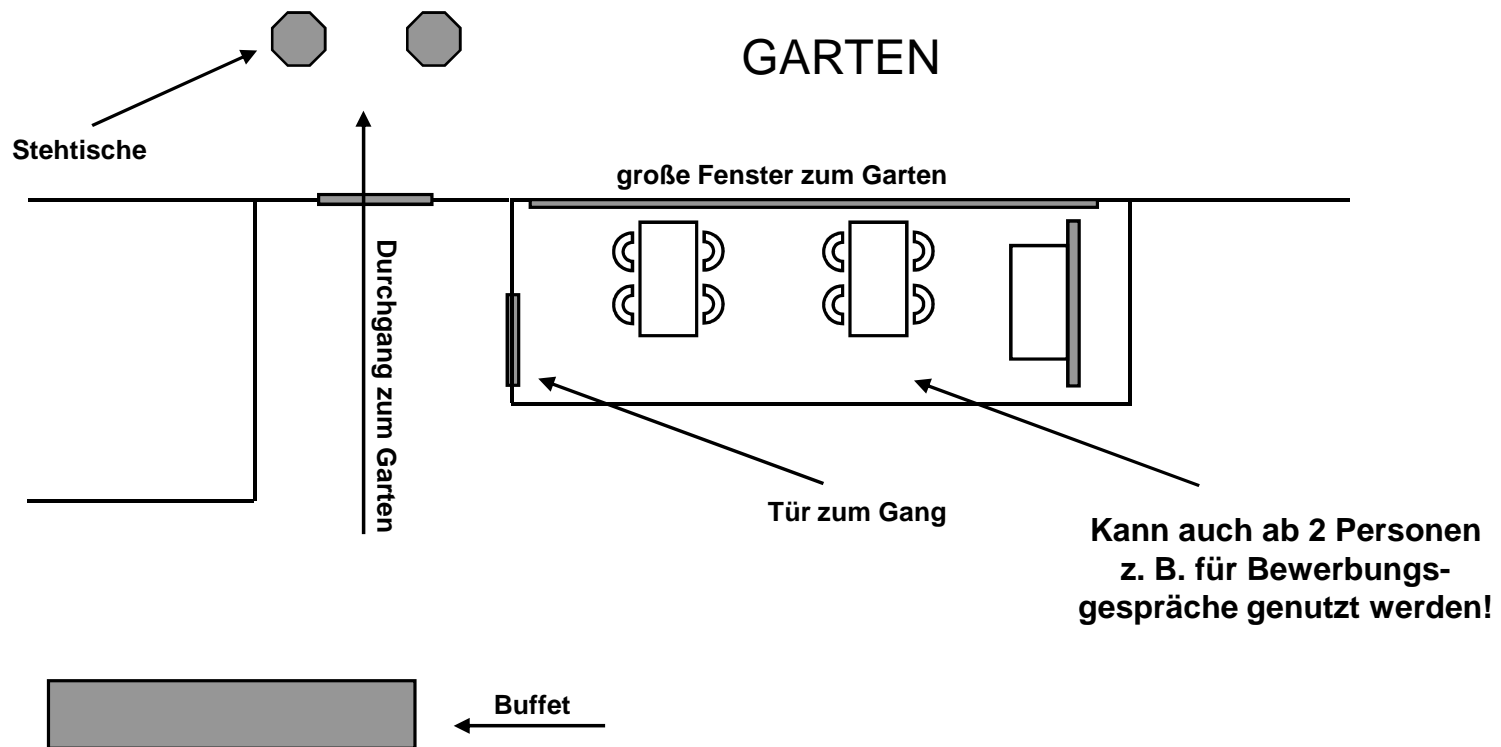

Einzelstische ~ Block

max. 13 Personen ~ mit Tageslicht ~ Verdunklung nicht möglich ~ w-LAN ~ Raummiete 50,00 €